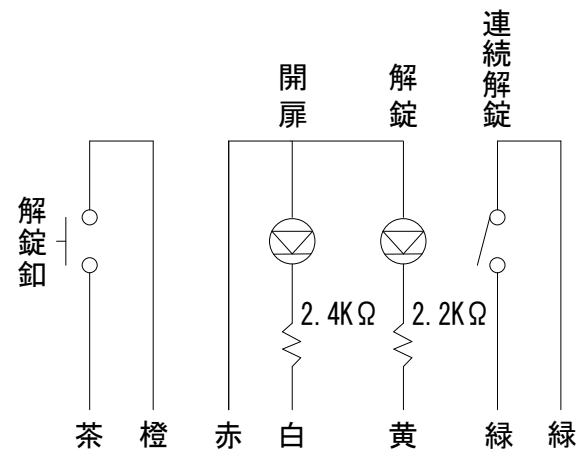

壁面開口寸法・取付ピッチ

配線長290±15mm(各配線ボタン接続部より)

商品コード	0801059		
定 格			
材質	樹脂		
重量	約0.07kg		
電源	電気錠制御盤より供給		
使用環境温度	0℃～40℃(結露なきこと)		
設置場所	屋内		
プレート	Panasonic コスモシリーズ ワイド21 ラウンドプレート WTF7003W ホワイト (マンセル 10Y9/0.5 近似色)		
ブランクチップ	Panasonic WN3020SW		
取付枠	Panasonic WTF3710K		
開扉表示灯	赤 色		
連続解錠ボタン	非照光式スイッチ：緑色 オルタネイト動作		
解錠ボタン	照光式スイッチ：緑色 モーメンタリ動作		
※1個用スイッチボックスに取付可能			
図面履歴	G50004-05-13410		
現場名	* * *		
型 式	B-9712FA		
製品名	操作表示器		
縮尺(A3)承認 1:1	検図 仲代	検図 加川	作図 辻
図面番号	G50004-05-15Z03	日付	2015年12月03日