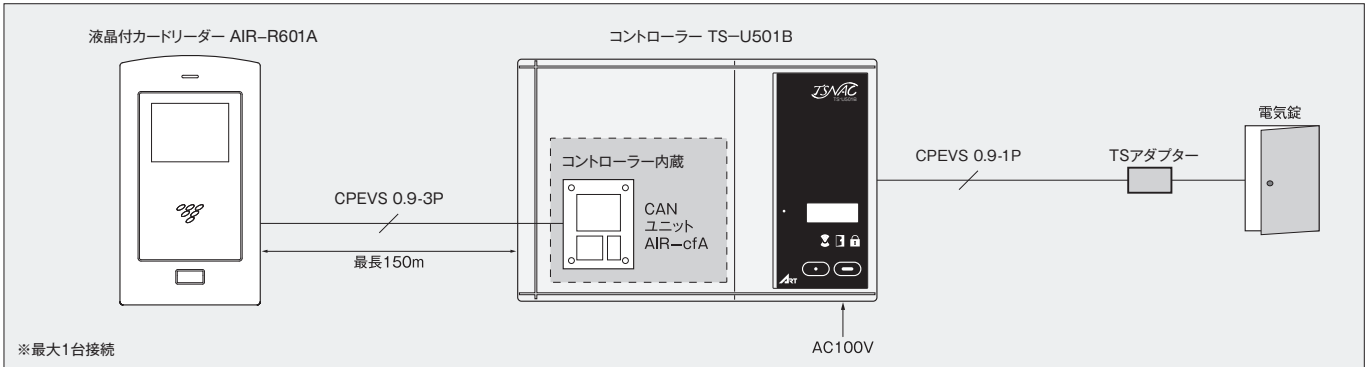

対応カード

主要なフォーマットの FeliCa・MIFARE®対応

- カードデータは、1~20桁まで読み込み可能
- カードは500枚まで登録可能
- FeliCaチップ搭載の携帯端末も利用可能

タッチパネル

タッチパネルで 誰でも簡単操作

- タッチパネルで各種設定
- カードは簡単に「かざして登録」
- 指定のカードだけ削除可能
- 電力消費を抑える「スリープ」機能

※ コーキング処理

液晶付カードリーダー AIR-R601A

■ システム構成図

■ 外形図

■ 仕様

寸法 W × H × D (mm)	90 × 160 × 25.5	
材質	樹脂	
仕上げ	艶消	
彩色	本体	ホワイ
	パネル	ホワイ
重量	約 300g	
供給電源	電気錠制御盤より供給	
消費電力	約 3W	
使用環境	温度	-10℃ ~ 40℃ (結露無きこと)
	設置場所	屋内外
適応カード	FeliCa対応カード (※1)	
	MIFARE®対応カード (※2)	
配線距離	最長 150m	
カード感知距離	約5cm (※3)	
取付	1 個用スイッチボックスに取付	
耐環境性	IPX4 : JIS保護等級防沫型相当 (コーキング必要)	

※1 IDmの読み取り可能。(テストモード) ※2 UIDの読み取り可能。
※3 周囲の環境により異なる。

■ 対応電気錠制御盤

電気錠制御盤内にCANユニットを組み込み使用します。カードリーダーの台数により、別途インターフェース装置等が必要な場合がございます。詳しくはお問い合わせください。

●「FeliCa」は、ソニー株式会社が開発した非接触 IC カードの技術方式です。●FeliCa は、ソニー株式会社の登録商標です。● は、フェリカネットワークス株式会社の登録商標です。●その他記載されている会社名、製品名は、各社の登録商標または商標です。