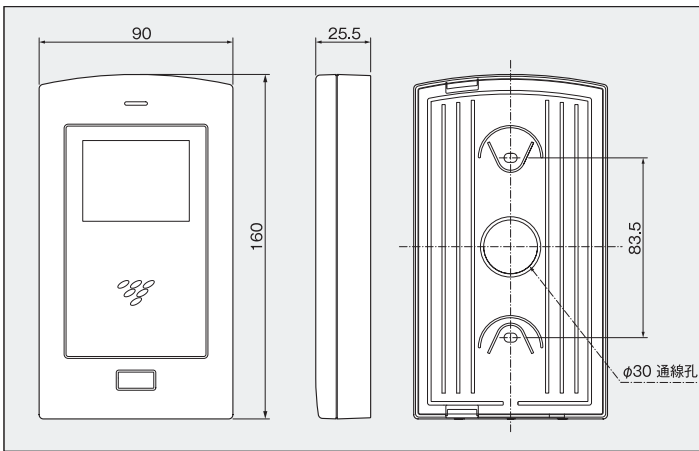

対応カード

主要なフォーマットの FeliCa・MIFARE®対応

- カードデータは、1~20桁まで読み込み可能
- カードは500枚まで登録可能
- FeliCaチップ搭載の携帯端末も利用可能

タッチパネル

タッチパネルで 誰でも簡単操作

- タッチパネルで各種設定
- カードは簡単に「かざして登録」
- 指定のカードだけ削除可能
- 電力消費を抑える「スリープ」機能

※ コーキング処理

液晶付カードリーダー AIR-R601A

■ システム構成図

■ 外形図

■ 仕様

寸法 W × H × D (mm)	90 × 160 × 25.5	
材質	樹脂	
仕上げ	艶消	
彩色	本体	ホワイ
	パネル	ホワイ
重量	約 300g	
供給電源	電気錠制御盤より供給	
消費電力	約 3W	
使用環境	温度	-10℃ ~ 40℃ (結露無きこと)
	設置場所	屋内外
適応カード	FeliCa対応カード (※1)	
	MIFARE®対応カード (※2)	
配線距離	最長 150m	
カード感知距離	約5cm (※3)	
取付	1 個用スイッチボックスに取付	
耐環境性	IPX4 : JIS保護等級防沫型相当 (コーキング必要)	